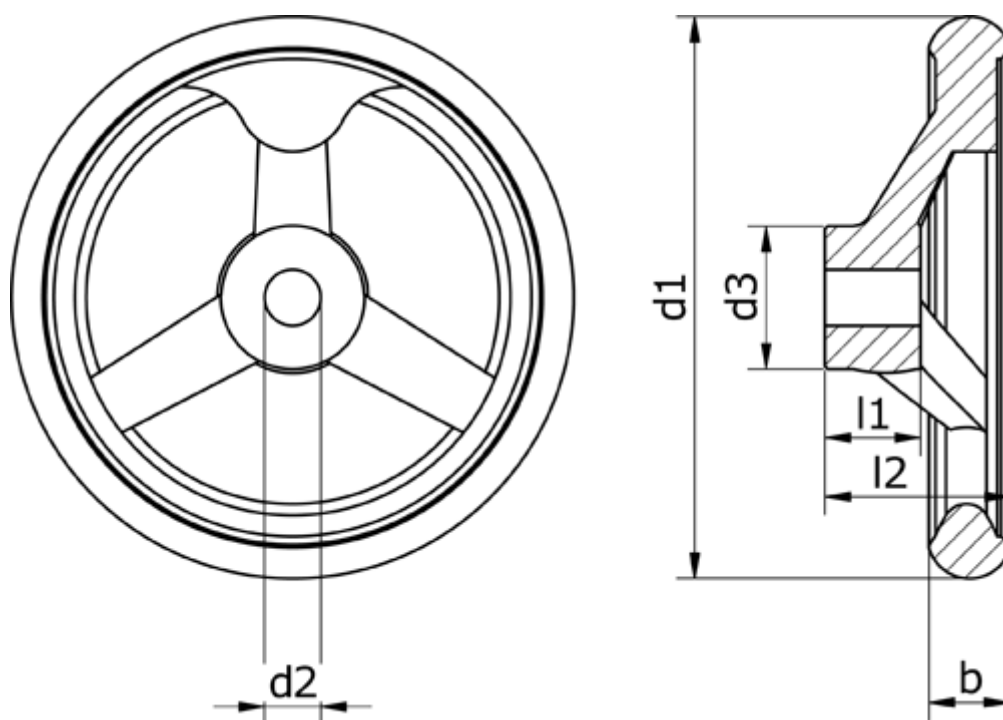

Article number: 201577280
Description: E+G Handwheel
GN 950.6-100-B10-A

Measures

b1 = 14.5
d1 = 100
d2 = 10
d3 = 25.5
d4 = M6
l1 = 17
l2 = 33.0